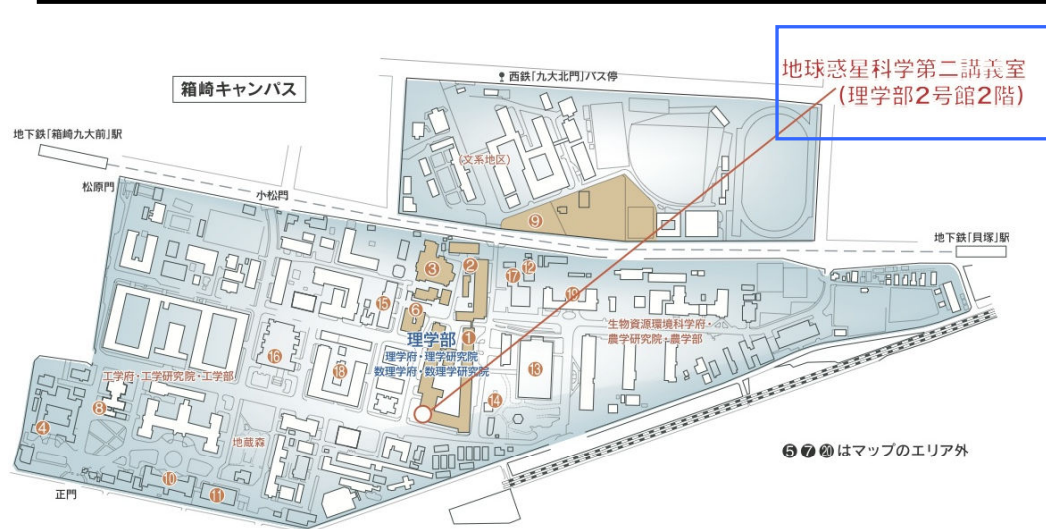

# 2012年 日本地球化学会 ショートコース会場

- |                  |                        |                          |
|------------------|------------------------|--------------------------|
| ① 理学部等事務部学生係     | ⑧ 総合研究博物館              | ⑬ 情報基盤センター               |
| ② 宙空環境研究センター     | ⑨ 理学部園場                | ⑭ 創立五十周年記念講堂 (2F総合研究博物館) |
| ③ 原子核実験室 (タンDEM) | ⑩ 九州大学本部 (事務局第1庁舎)     | ⑰ 留学生センター                |
| ④ 先導物質化学研究所      | ⑪ 学務部 (事務局第2庁舎・入試課)    | ⑱ 超高压電子顕微鏡室              |
| ⑤ 地震火山観測研究センター   | ⑫ 健康科学センター箱崎地区健康相談室    | ⑲ 理農地区食堂                 |
| ⑥ 極低温実験室         | ⑬ 附属図書館                | ⑳ 炉心理工学研究センター            |
| ⑦ 臨海実験所          | ⑭ 21世紀交流プラザII (箱崎理系地区) |                          |

地惑第二講義室  
(2259号室) 2階